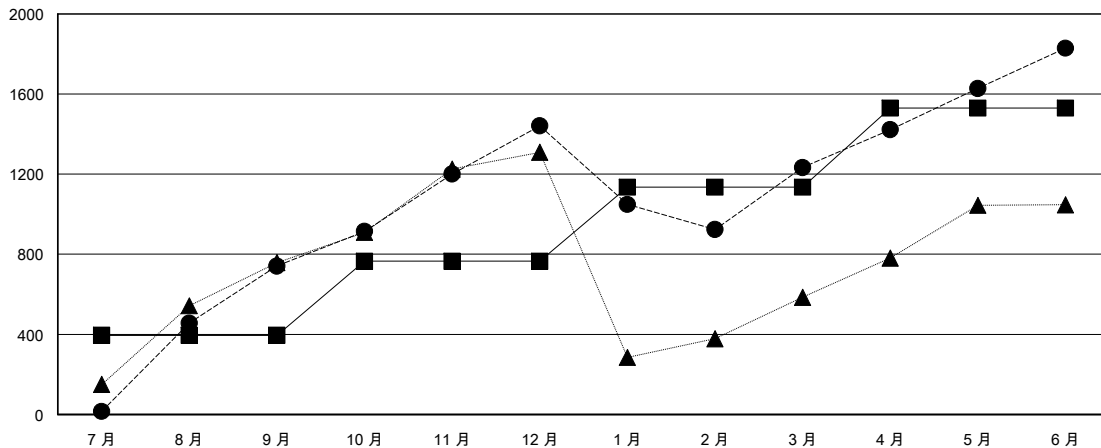

位會員@每位須繳			
成果 2016-2017			
季	新會員淨增長目標 (不含復籍或轉會)	實際新會員增長數 (不含復籍或轉會)	實際退會會員 (包括轉會)
7月/8月/9月	395	911	170
10月/11月/12月	370	770	70
1月/2月/3月	370	1,077	1,285
4月/5月/6月	395	764	168

目標與實際新會累積

目標和實際會員累積

已取消的分會: 2

224 CLUBS OF 237 增添1位或以上的新會員