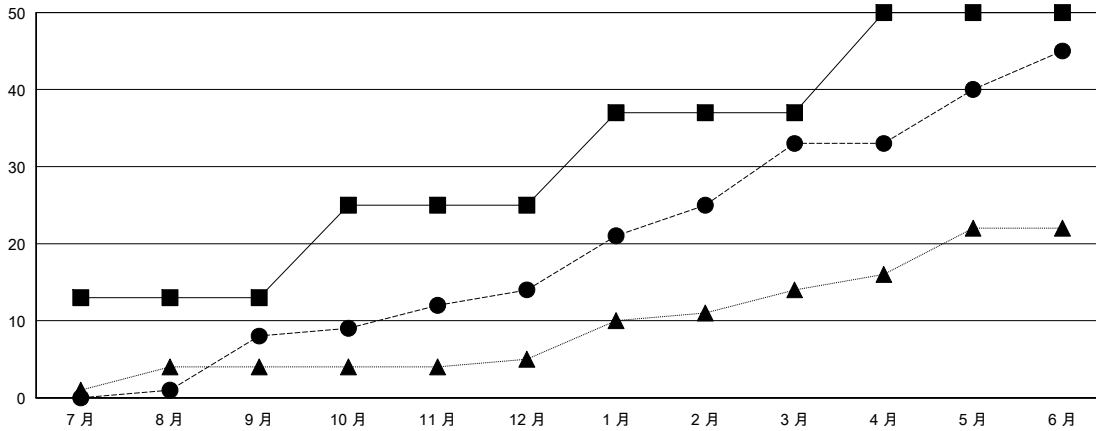

位會員@每位須繳			
成果 2016-2017			
季	新會員淨增長目標 (不含復籍或轉會)	實際新會員增長數 (不含復籍或轉會)	實際退會會員 (包括轉會)
7月/8月/9月	395	911	170
10月/11月/12月	370	770	70
1月/2月/3月	370	1,077	1,285
4月/5月/6月	395	764	168

目標與實際新會累積

目標和實際會員累積

已取消的分會: 2

224 CLUBS OF 237 增添1位或以上的新會員